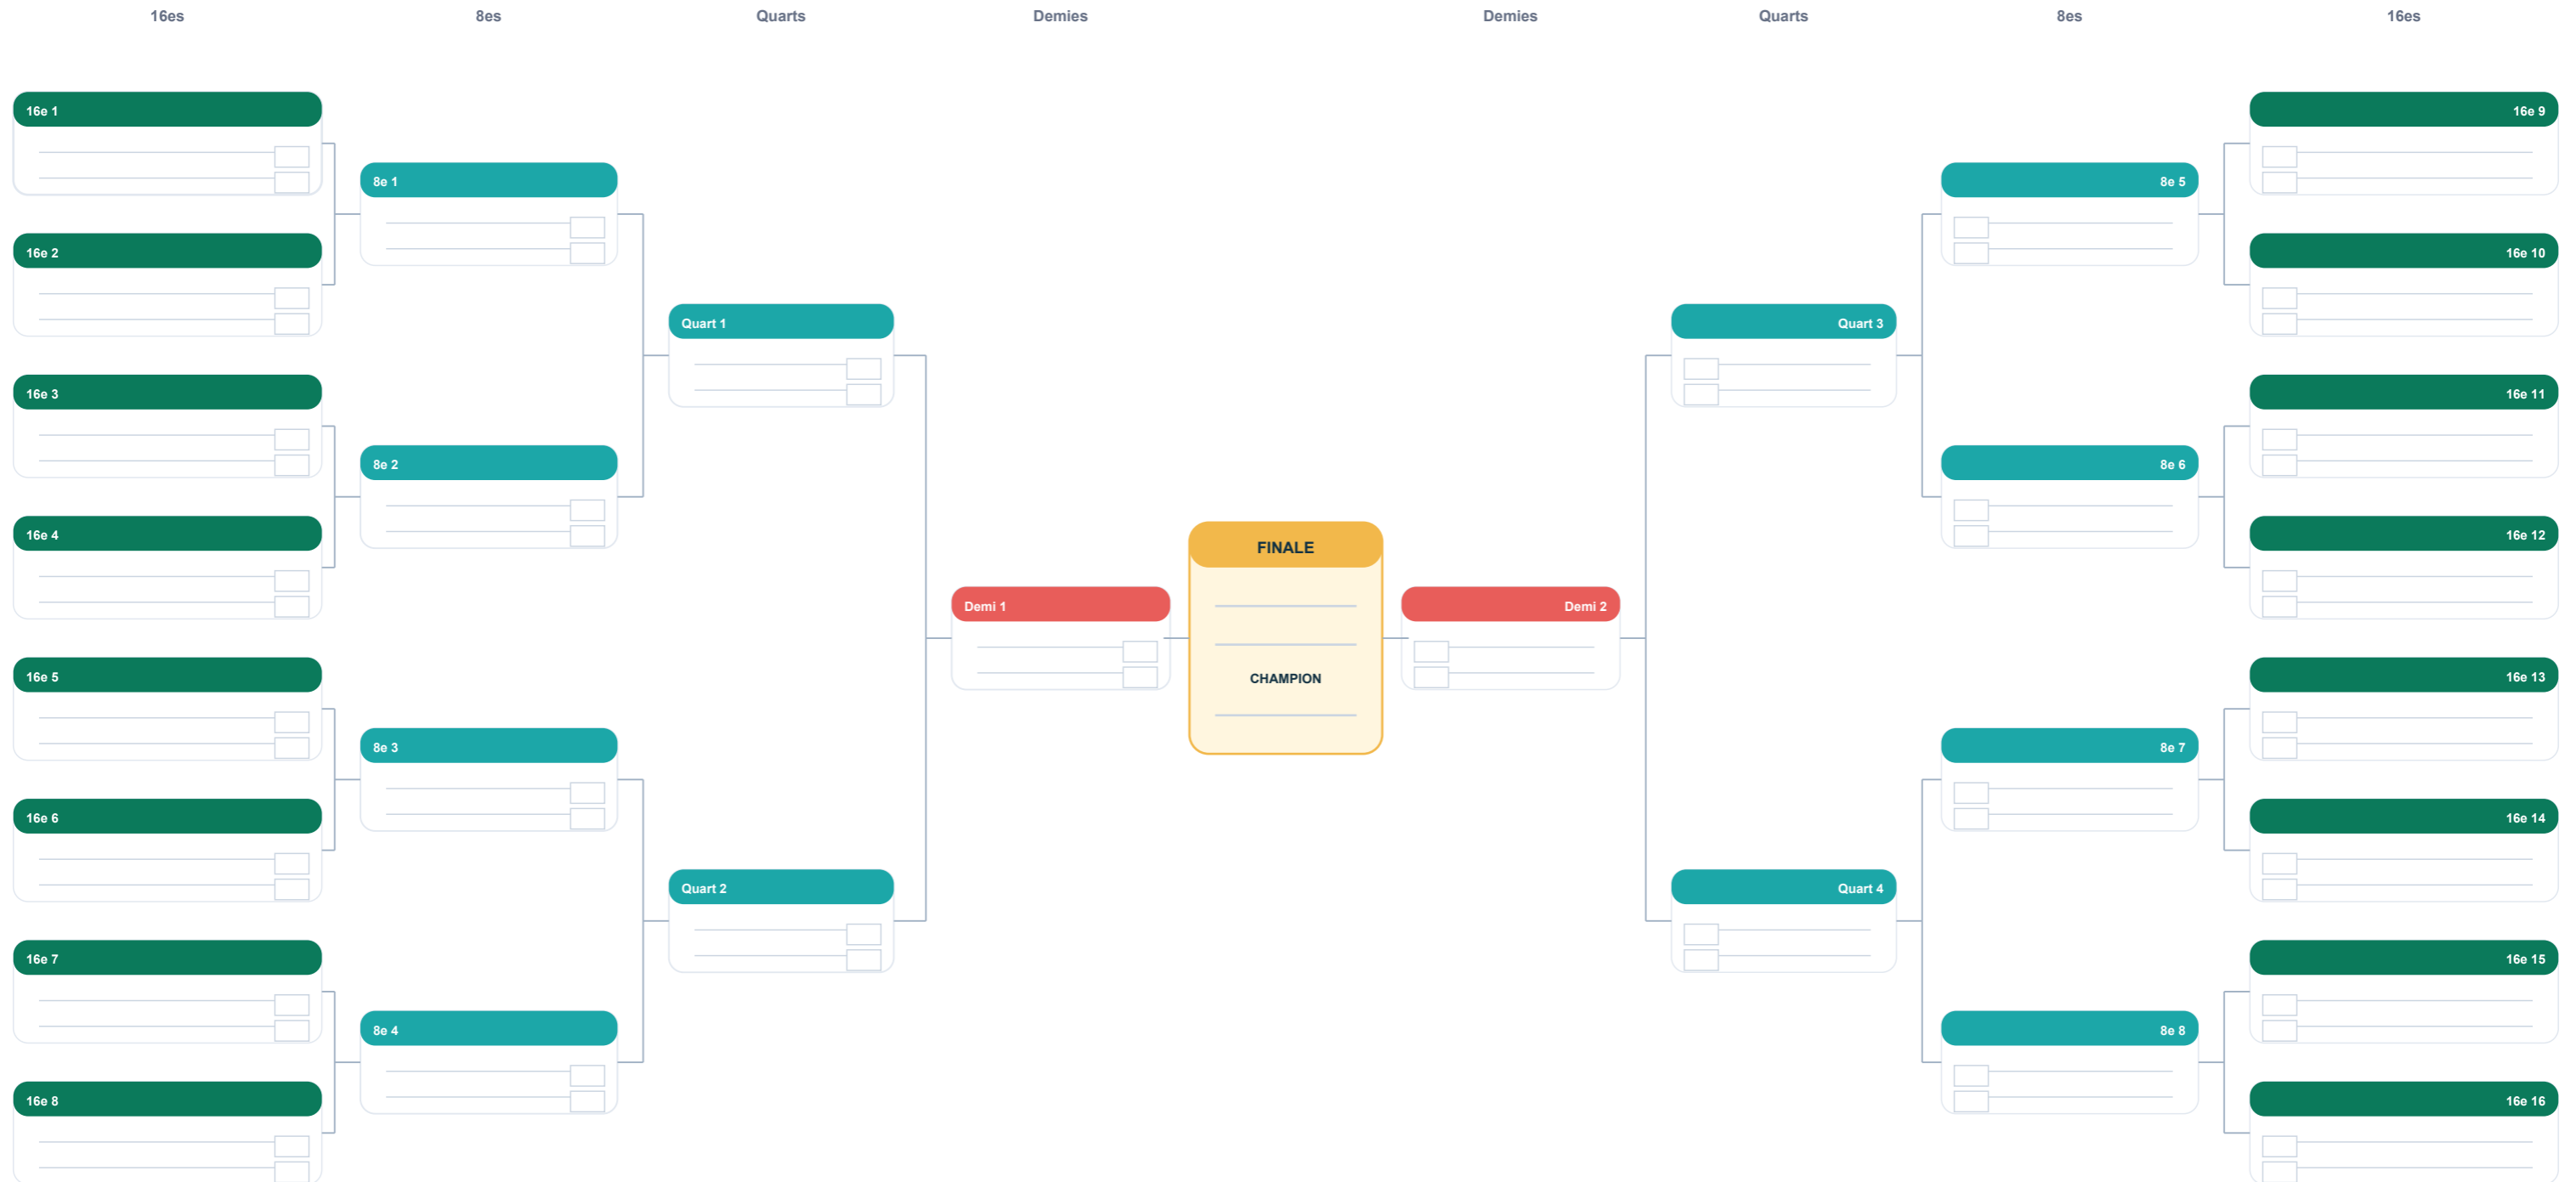

Tableau phase finale

Coupe du Monde 2026 - bracket complet des 32 qualifiés jusqu'au champion

A3 PAYSAGE

Mode d'emploi

Placez les 32 qualifiés, reportez les vainqueurs tour après tour, puis complétez le champion.

Astuce : gardez une version pronostic et une version résultats réels.